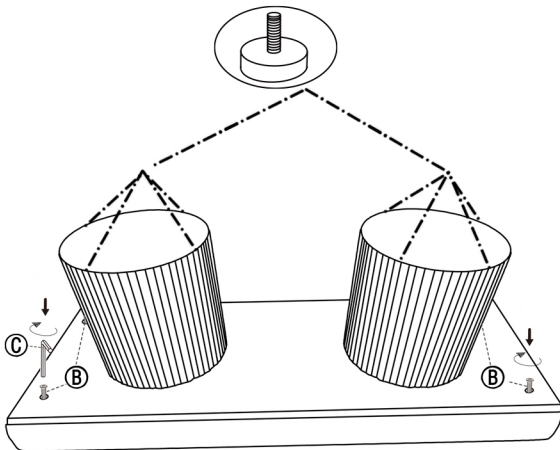

ITEM NAME/NOM D'ITEM: BOTOIA BENCH
ITEM #/NO.ITEM: 110183

PARTS LIST/LISTE DES PIÈCES

(1)

x1

(2)

- | | | |
|----------|--|-------------------|
| A |  | x4 |
| B |  | M6*35mm x4 |
| C |  | x1 |

ASSEMBLY INSTRUCTIONS/INSTRUCTIONS D'ASSEMBLAGE

Unscrew B and remove A

II
 Please use the attached adjustable footglides to level the bench on uneven surface.

Install B

III

For missing parts or damaged parts, please call /
 Pour pièce manquante ou endommagée, veuillez appeler: