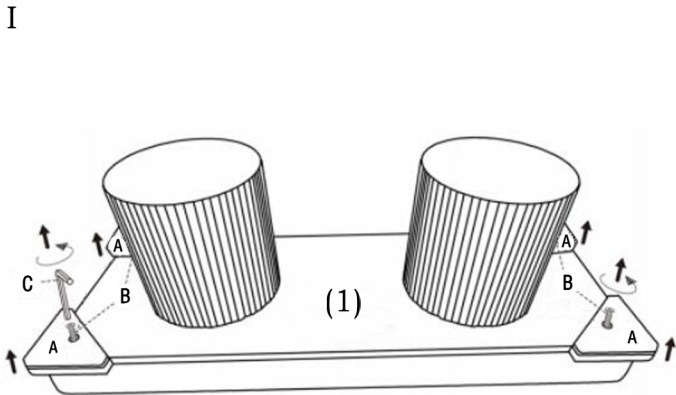

ITEM NAME/NOM D'ITEM: BOTOIA BENCH
ITEM #/NO.ITEM: 110183

PARTS LIST/LISTE DES PIÈCES

(1)

x1

(2)

- | | | |
|----------|--|-------------------|
| A |  | x4 |
| B |  | M6*35mm x4 |
| C |  | x1 |

ASSEMBLY INSTRUCTIONS/INSTRUCTIONS D'ASSEMBLAGE

Unscrew B and remove A

II
 Please use the attached adjustable footglides to level the bench on uneven surface.

Install B

III

For missing parts or damaged parts, please call /
 Pour pièce manquante ou endommagée, veuillez appeler: