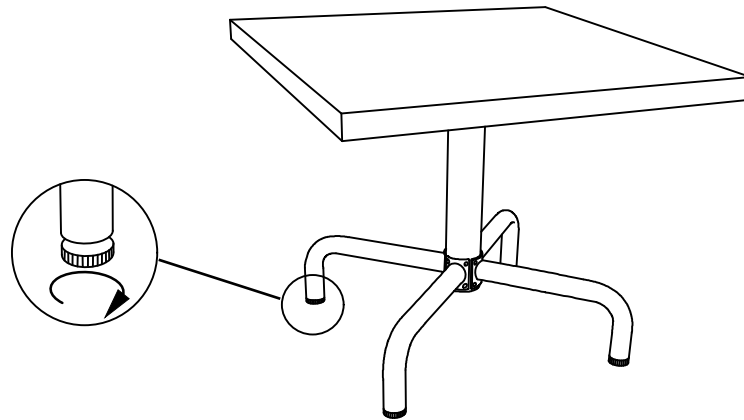

ITEM NAME/NOM D'ITEM: NEUM BISTRO TABLE

ITEM #/NO. ITEM:110019

PARTS LIST/LISTE DES PIÈCES

(1)	(2)	(3)	(4)	(5)
				A.  M6x16mm x 16 B.  M6x35mm x 4 C.  M8x20mm x 3 D.  5mm x 1 E.  6mm x 1
x4	x1	x1	x1	

ASSEMBLY INSTRUCTIONS / INSTRUCTIONS D'ASSEMBLAGE

I

II

III

Please use the attached adjustable footglides to level the table on uneven surface.

For missing parts or damaged parts, please call /
Pour pièce manquante ou endommagée, veuillez appeler:

USA, Canada and Mexico: (866)-798-6663