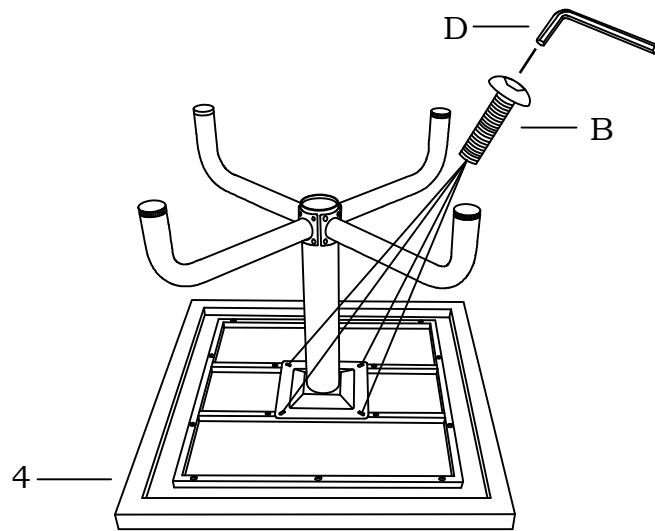

ITEM NAME/NOM D'ITEM: NEUM BISTRO TABLE

ITEM #/NO. ITEM:110019

PARTS LIST/LISTE DES PIÈCES

(1)	(2)	(3)	(4)	(5)
				A.  M6x16mm x 16 B.  M6x35mm x 4 C.  M8x20mm x 3 D.  5mm x 1 E.  6mm x 1
x4	x1	x1	x1	

ASSEMBLY INSTRUCTIONS / INSTRUCTIONS D'ASSEMBLAGE

I

II

III

Please use the attached adjustable footglides to level the table on uneven surface.

For missing parts or damaged parts, please call /
Pour pièce manquante ou endommagée, veuillez appeler:

USA, Canada and Mexico: (866)-798-6663