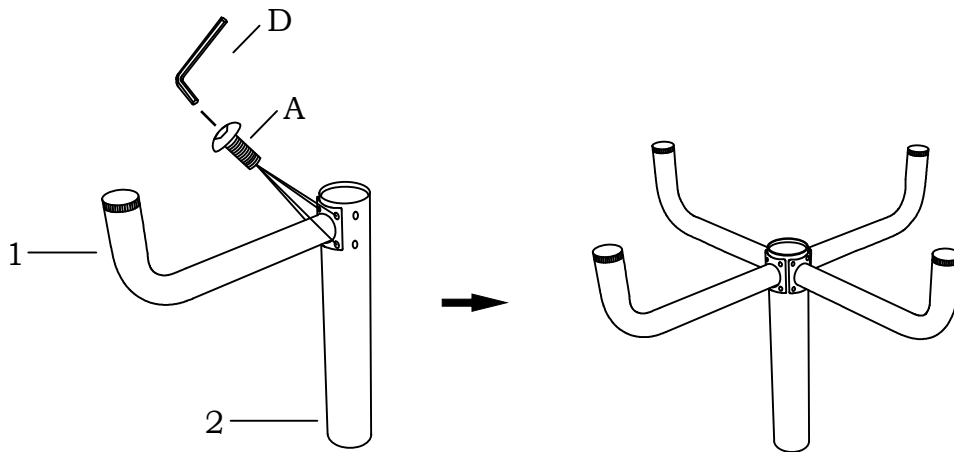

ITEM NAME/NOM D'ITEM: NEUM BISTRO TABLE

ITEM #/NO. ITEM:110019

PARTS LIST/LISTE DES PIÈCES

(1)	(2)	(3)	(4)	(5)
				A.  M6x16mm x 16 B.  M6x35mm x 4 C.  M8x20mm x 3 D.  5mm x 1 E.  6mm x 1
x4	x1	x1	x1	

ASSEMBLY INSTRUCTIONS / INSTRUCTIONS D'ASSEMBLAGE

I

II

III

Please use the attached adjustable footglides to level the table on uneven surface.

For missing parts or damaged parts, please call /
Pour pièce manquante ou endommagée, veuillez appeler:

USA, Canada and Mexico: (866)-798-6663