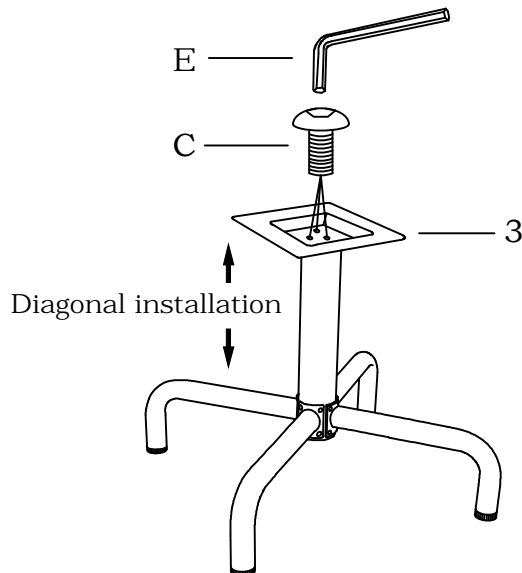

ITEM NAME/NOM D'ITEM: NEUM BISTRO TABLE

ITEM #/NO. ITEM:110019

PARTS LIST/LISTE DES PIÈCES

(1)	(2)	(3)	(4)	(5)
				A.  M6x16mm x 16 B.  M6x35mm x 4 C.  M8x20mm x 3 D.  5mm x 1 E.  6mm x 1
x4	x1	x1	x1	

ASSEMBLY INSTRUCTIONS / INSTRUCTIONS D'ASSEMBLAGE

I

II

III

Please use the attached adjustable footglides to level the table on uneven surface.

For missing parts or damaged parts, please call /
Pour pièce manquante ou endommagée, veuillez appeler:

USA, Canada and Mexico: (866)-798-6663