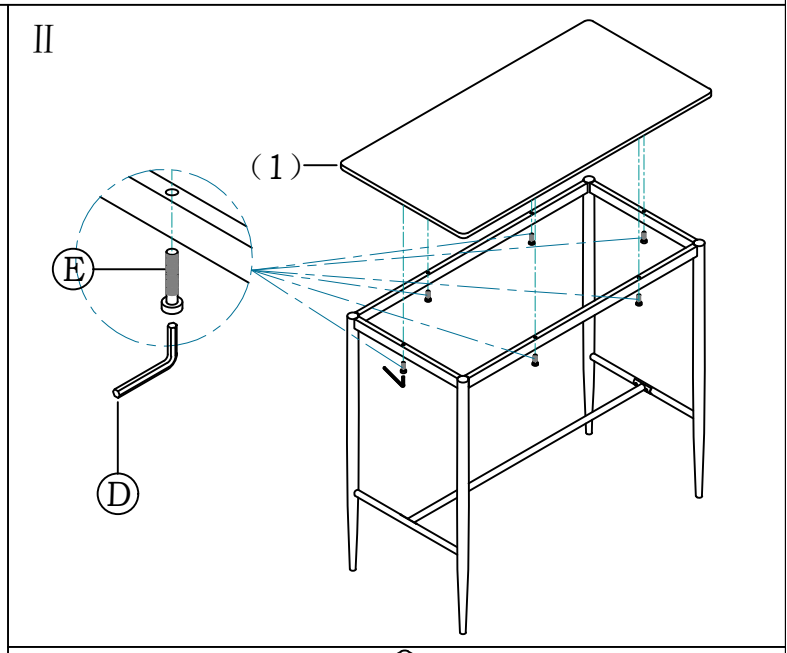

ITEM NAME / NOM D'ITEM: NIDA BAR TABLE

ITEM # / NO.ITEM: 109970

PARTS LIST / LISTE DES PIÈCES

(1)	(2)	(3)	(4)
x1	x2	x2	x1

(5)

A. M6 x 15MM	x12	B. Ø6MM	x8	C. Ø6MM	x8
D. 4MM	x1	E. M6 x 50MM	x6		

ASSEMBLY INSTRUCTIONS / INSTRUCTIONS D'ASSEMBLAGE

For missing parts or damaged parts, please call /
Pour pièce manquante ou endommagée, veuillez appeler:

USA, Canada and Mexico : (866)798-6663

AI-V1-240520