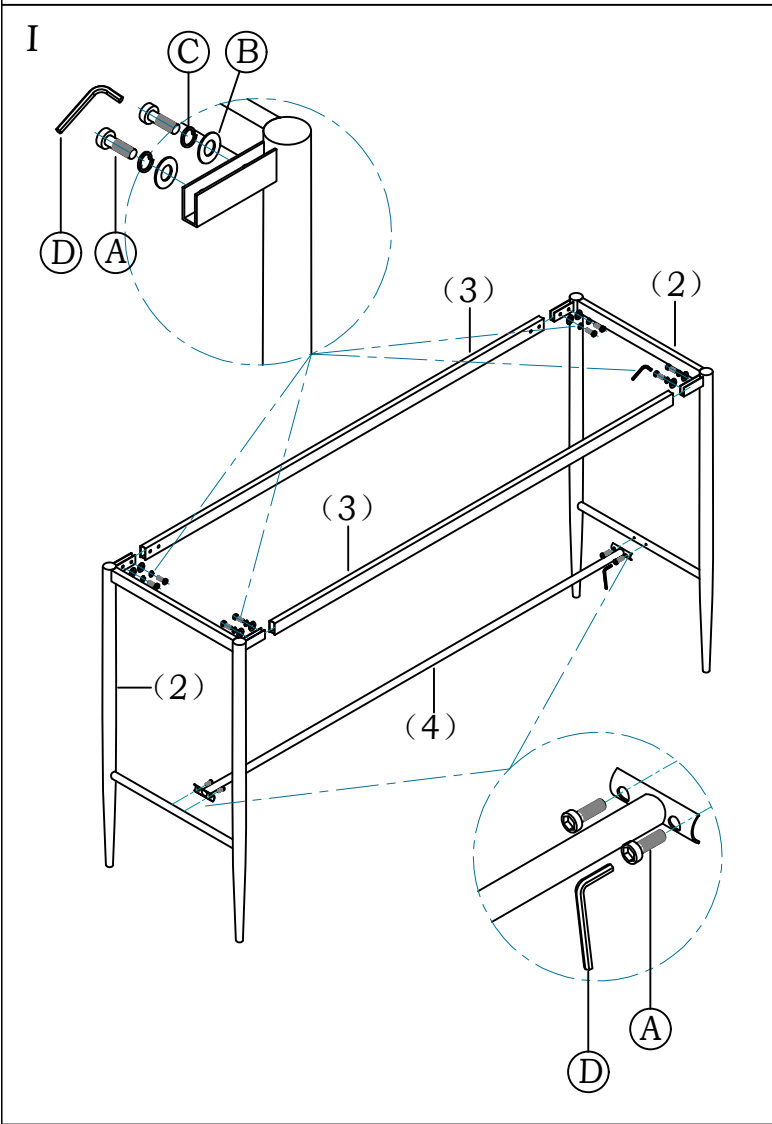

ITEM NAME / NOM D'ITEM: NIDA BAR TABLE

ITEM # / NO.ITEM: 109970

PARTS LIST / LISTE DES PIÈCES

(1)	(2)	(3)	(4)
x1	x2	x2	x1

(5)

A. M6 x 15MM	x12	B. Ø6MM	x8	C. Ø6MM	x8
D. 4MM	x1	E. M6 x 50MM	x6		

ASSEMBLY INSTRUCTIONS / INSTRUCTIONS D'ASSEMBLAGE

For missing parts or damaged parts, please call /
Pour pièce manquante ou endommagée, veuillez appeler:

USA, Canada and Mexico : (866)798-6663

AI-V1-240520