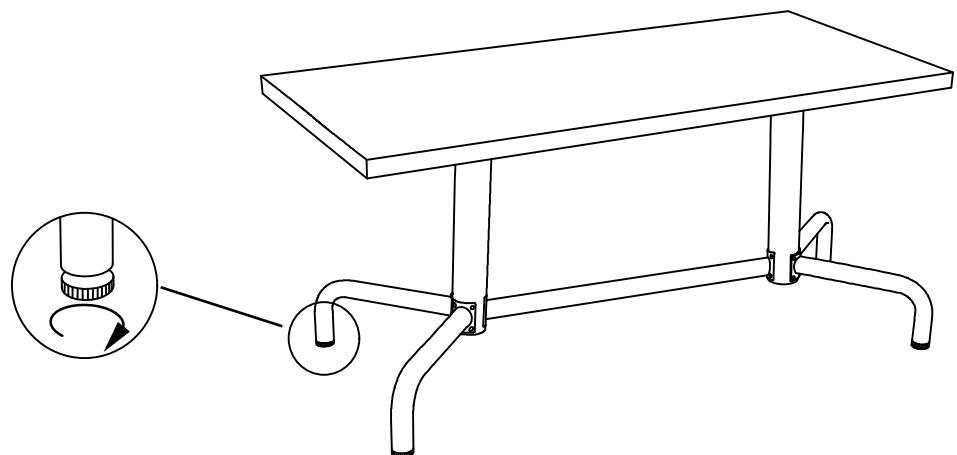

ITEM NAME/NOM D'ITEM: NEUM DINING TABLE

ITEM #/NO. ITEM: 110022

PARTS LIST/LISTE DES PIÈCES

(1)	(2)	(3)	(4)	(5)	(6)
					A.  M6x16mm x24 B.  M6x22mm x 8 C.  M8x20mm x 6 D.  5mm x 1 E.  6mm x 1
x4	x2	x1	x2	x1	

ASSEMBLY INSTRUCTIONS / INSTRUCTIONS D'ASSEMBLAGE

I

II

III

Please use the attached adjustable footglides to level the table on uneven surface.

For missing parts or damaged parts, please call /
Pour pièce manquante ou endommagée, veuillez appeler: