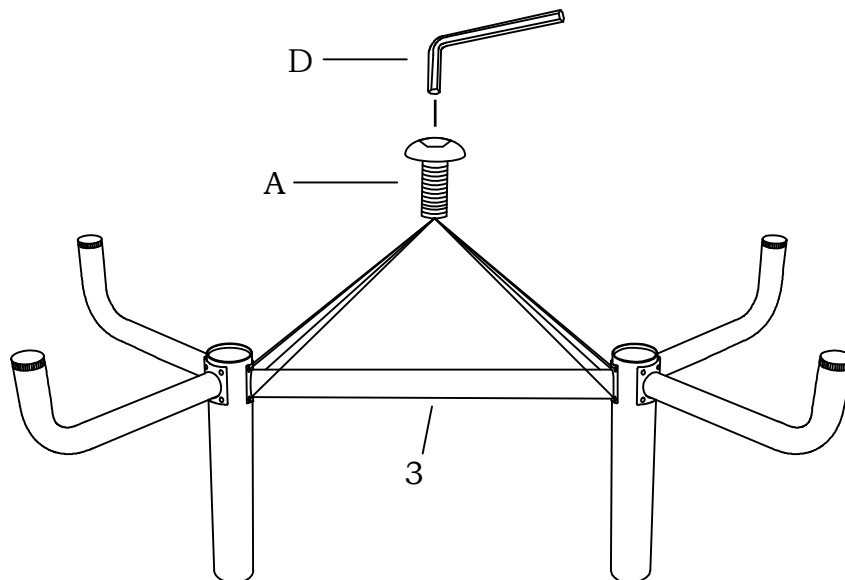

ITEM NAME/NOM D'ITEM: NEUM DINING TABLE

ITEM #/NO. ITEM: 110022

PARTS LIST/LISTE DES PIÈCES

(1)	(2)	(3)	(4)	(5)	(6)
					A.  M6x16mm x24 B.  M6x22mm x 8 C.  M8x20mm x 6 D.  5mm x 1 E.  6mm x 1
x4	x2	x1	x2	x1	

ASSEMBLY INSTRUCTIONS / INSTRUCTIONS D'ASSEMBLAGE

I

II

III

Please use the attached adjustable footglides to level the table on uneven surface.

For missing parts or damaged parts, please call /
Pour pièce manquante ou endommagée, veuillez appeler: