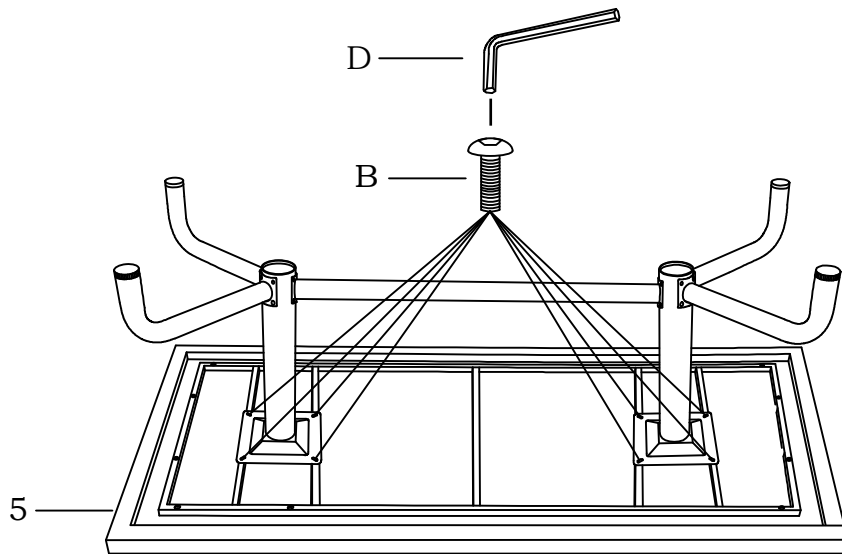

ITEM NAME/NOM D'ITEM: NEUM DINING TABLE

ITEM #/NO. ITEM: 110022

PARTS LIST/LISTE DES PIÈCES

(1)	(2)	(3)	(4)	(5)	(6)
					A.  M6x16mm x24 B.  M6x22mm x 8 C.  M8x20mm x 6 D.  5mm x 1 E.  6mm x 1
x4	x2	x1	x2	x1	

ASSEMBLY INSTRUCTIONS / INSTRUCTIONS D'ASSEMBLAGE

I

II

III

Please use the attached adjustable footglides to level the table on uneven surface.

For missing parts or damaged parts, please call /
Pour pièce manquante ou endommagée, veuillez appeler: