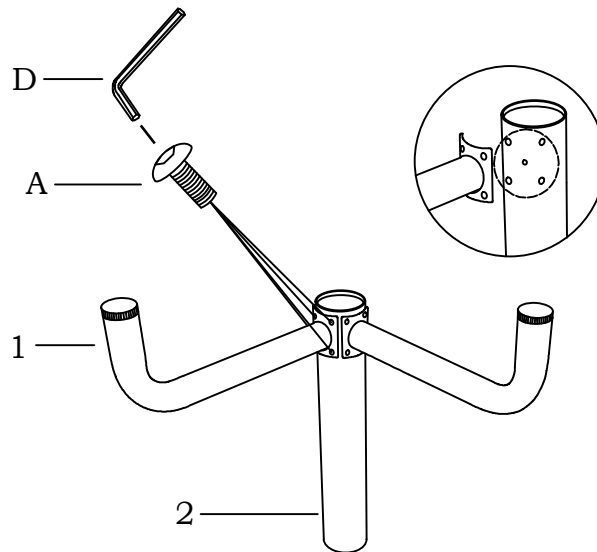

ITEM NAME/NOM D'ITEM: NEUM DINING TABLE

ITEM #/NO. ITEM: 110022

PARTS LIST/LISTE DES PIÈCES

(1)	(2)	(3)	(4)	(5)	(6)
					A.  M6x16mm x24 B.  M6x22mm x 8 C.  M8x20mm x 6 D.  5mm x 1 E.  6mm x 1
x4	x2	x1	x2	x1	

ASSEMBLY INSTRUCTIONS / INSTRUCTIONS D'ASSEMBLAGE

I

II

III

Please use the attached adjustable footglides to level the table on uneven surface.

For missing parts or damaged parts, please call /
Pour pièce manquante ou endommagée, veuillez appeler: