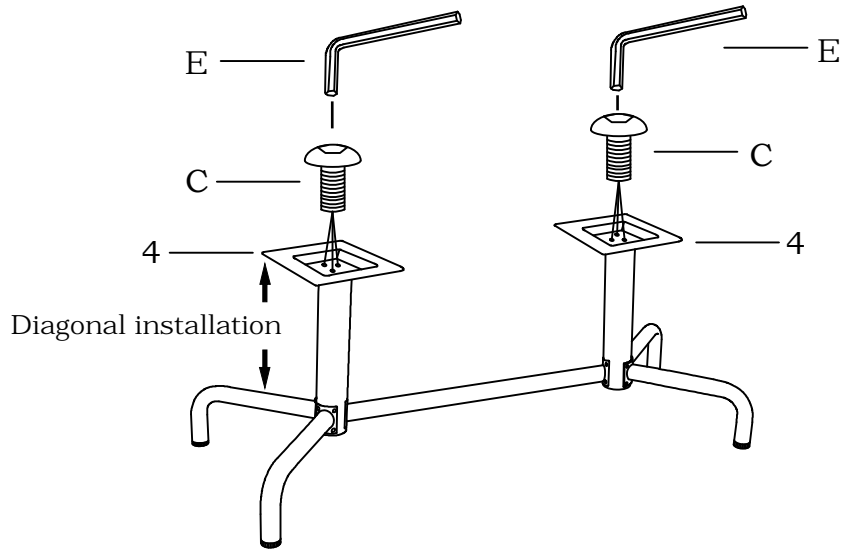

ITEM NAME/NOM D'ITEM: NEUM DINING TABLE

ITEM #/NO. ITEM: 110022

PARTS LIST/LISTE DES PIÈCES

(1)	(2)	(3)	(4)	(5)	(6)
					A.  M6x16mm x24 B.  M6x22mm x 8 C.  M8x20mm x 6 D.  5mm x 1 E.  6mm x 1
x4	x2	x1	x2	x1	

ASSEMBLY INSTRUCTIONS / INSTRUCTIONS D'ASSEMBLAGE

I

II

III

Please use the attached adjustable footglides to level the table on uneven surface.

For missing parts or damaged parts, please call /
Pour pièce manquante ou endommagée, veuillez appeler: